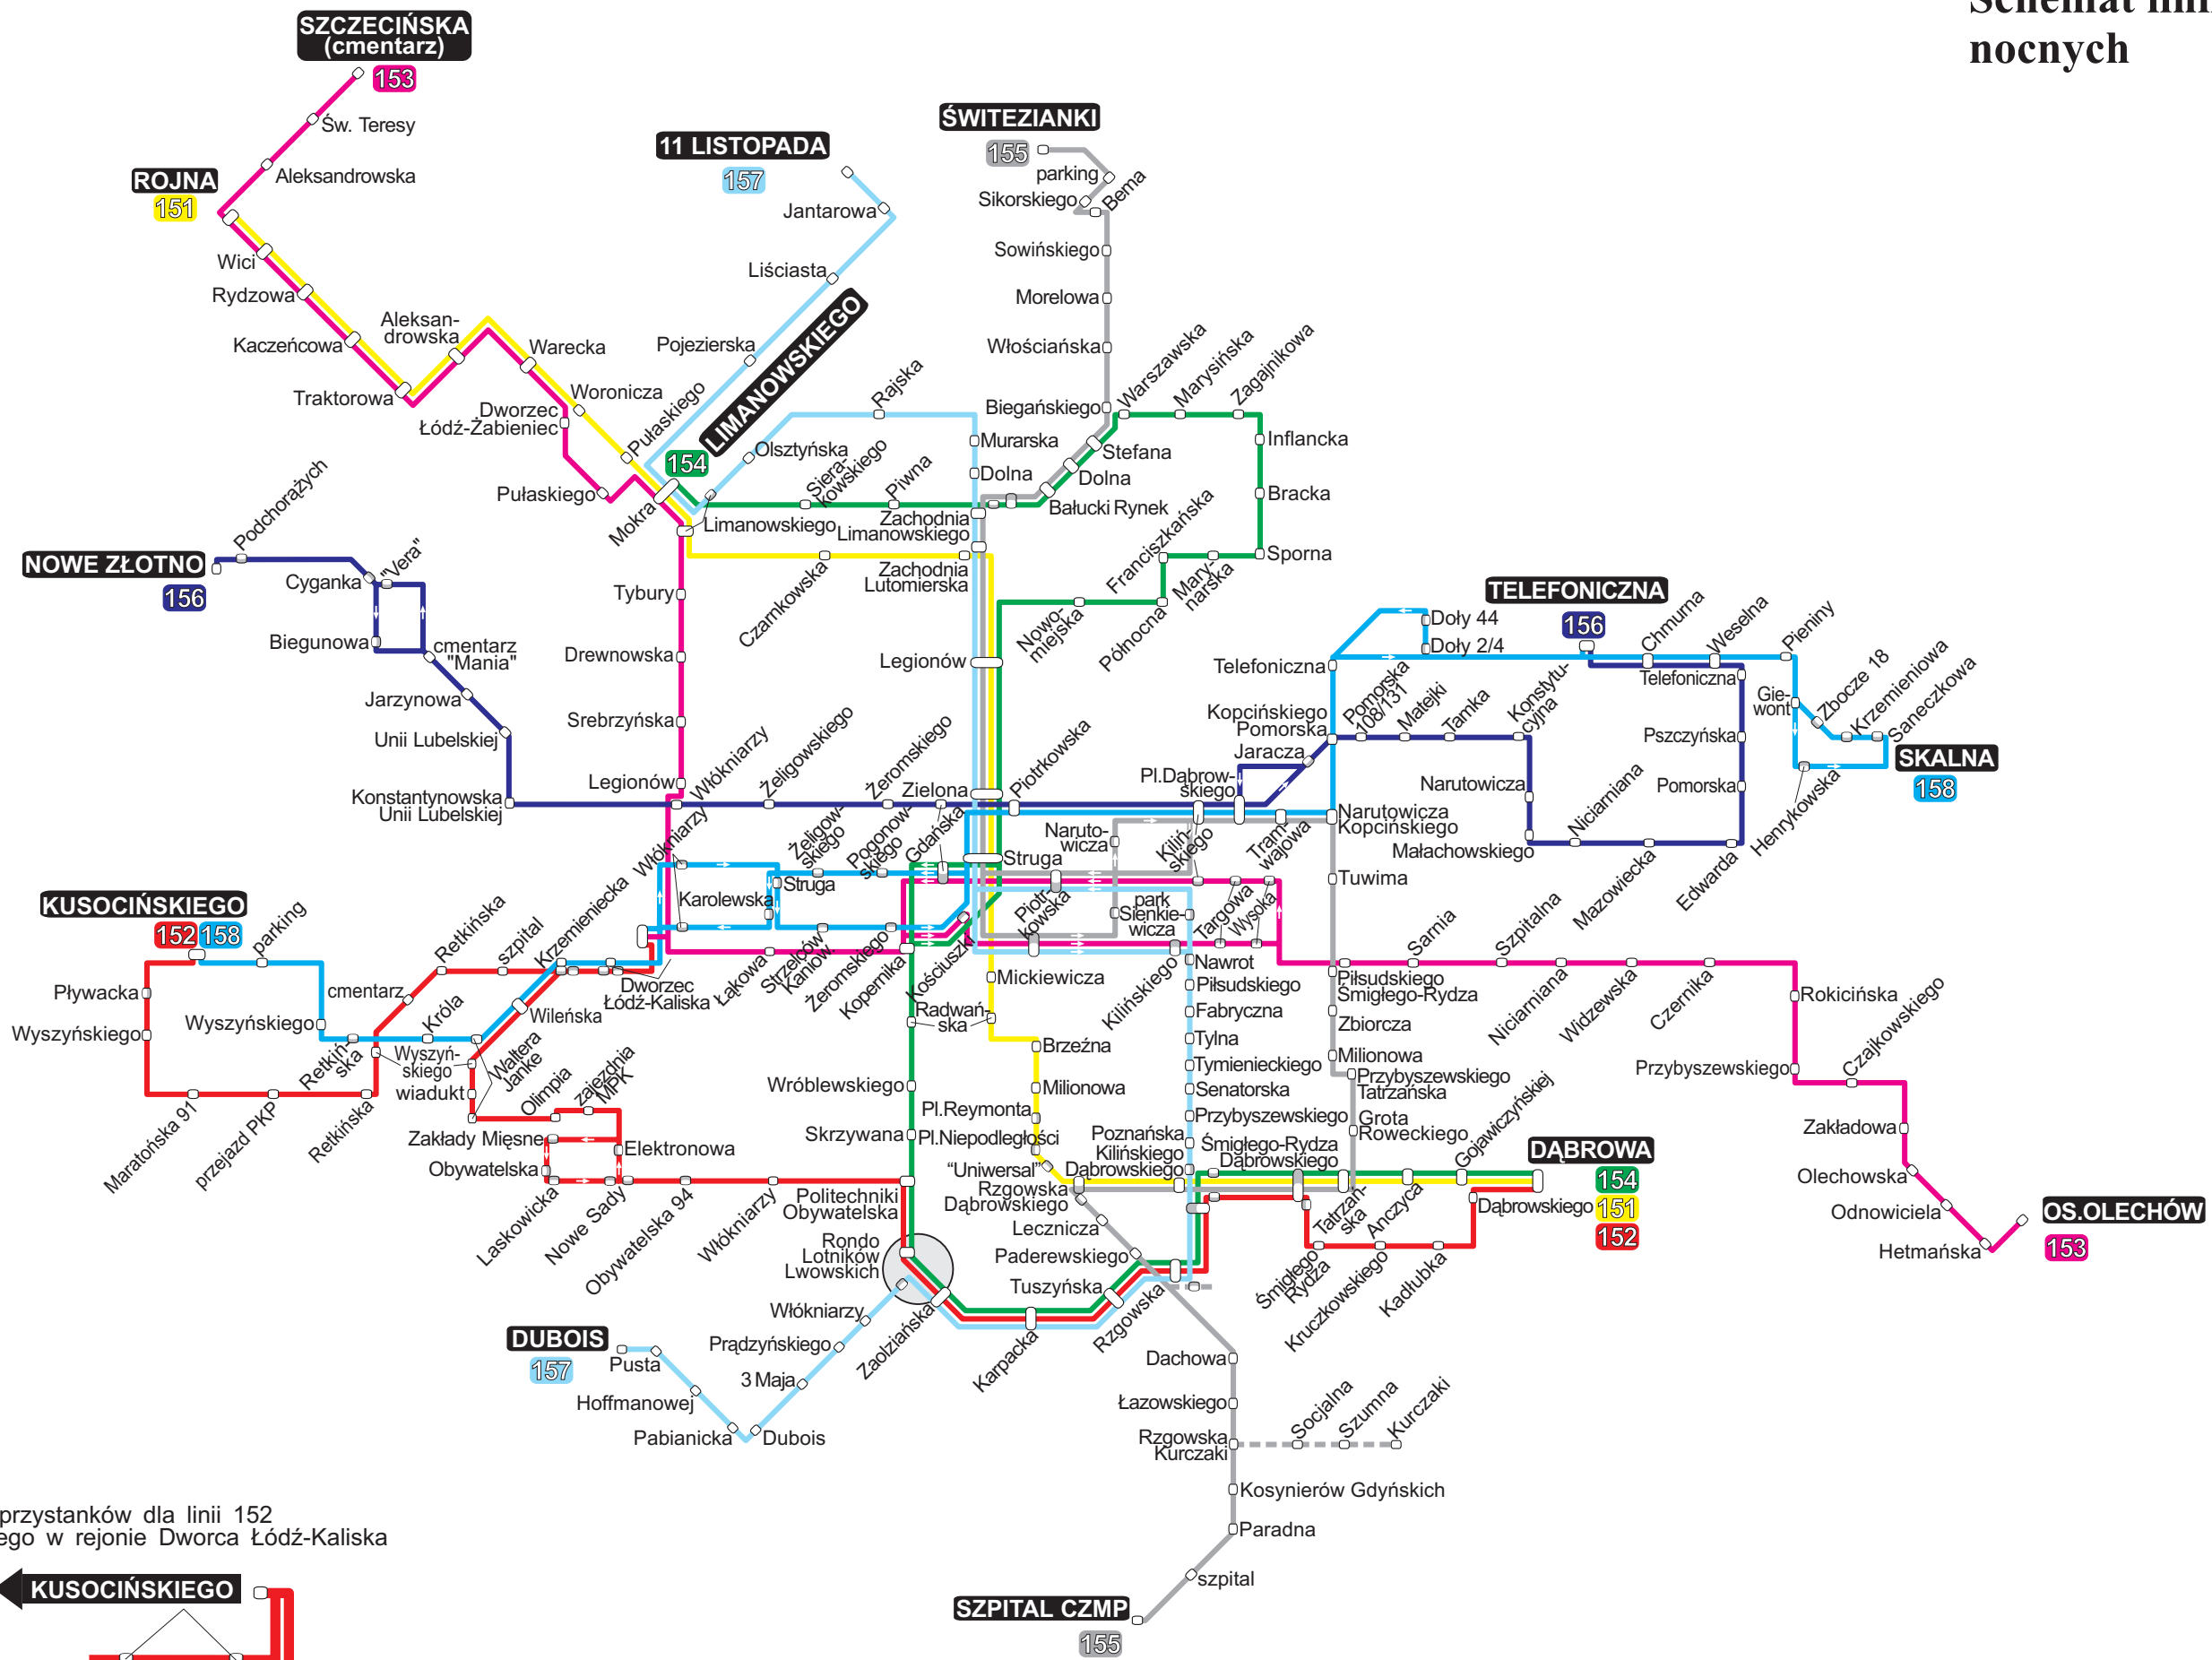

# Schemat linii autobusowych nocnych

Układ przystanków dla linii 152 na Al. Bandurskiego w rejonie Dworca Łódź-Kaliska

### Legenda:

- przystanek dwukierunkowy
- przystanek jednokierunkowy

wykonano:  
MPK - Łódź Spółka z o.o.  
Dział Techniki i Organizacji Ruchu